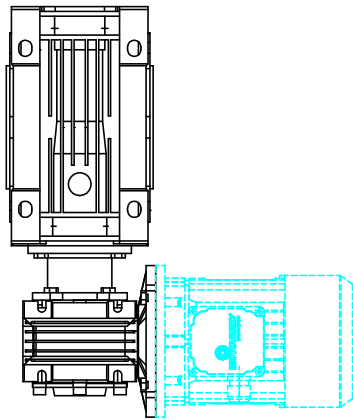

OUTPUT HOLLOW SHAFT

Res / Weight (kg/oz)	DEMONAZIONE / DEMONINATION	SIGLA / STD	Material Material
CON. SAE	DIREZIONALE	SISTEMAZIONE SYSTEMS	STATO / STATE

DISCONE N. / DRAWING N.	VERSIONE	VERSIONE	VERSIONE